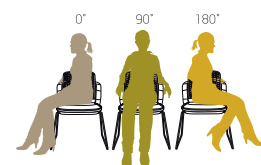

HÅG Sideways®

Furnituristic.

Her kommer stolen som virkelig tar den moderne møtekulturen på alvor. HÅG Sideways tar skandinavisk møbeldesign enda et spennende steg videre. Sittende. Denne revolusjonerende møteromsstolen har en innovativ seteform og et armlene som inviterer til bevegelse og nye komfortable sittestillinger – helt i tråd med vår filosofi om å bringe

variasjon og bevegelse til det arbeidende mennesket. Setet er utformet for maksimal sittekomfort og gir god bevegelsesfrihet. Armlenet slynger seg rundt stolryggen som et favntak og inviterer armen til støtte og hvile, enten du sitter vent rett frem eller mot siden. Endelig en stol som gir sideveissitting en mening.

Balansert Bevegelsesmekanisme med flytende vippefunksjon fremover og bakover

Stort og komfortabelt sete

- Setet er formet slik at det å sitte sideveis føles like naturlig som forovervendt.
- Gir variasjon og bevegelse på en naturlig måte.

Målinger i mm. Setehøyde målt med 64 kg belastning. Er stolen justerbar, minimum og maksimum mål er oppgitt.

1) Max. diagonal diameter.

Vippområde er 9 ° forover og 9 ° (10 ° for 9730/9740) bakover fra nøytral posisjon. Nøytral posisjon er -3 ° (-2 ° for 9730/9740) bakover. Vær oppmerksom på at disse målingene er ikke absolutte. De kan variere noe fra stol til stol.