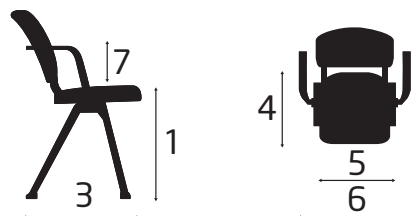

MÅL OG VEKT FOR HÅG SIDEWAYS

	9732 / 9742	9730 / 9740
Setehøyde[1]	470	465
Rygghøyde [2]	380	380
Diameter på fotkryss[3]	580-790 ¹⁾	-
Setedybde [4]	470	470
Sete bredde[5]	470	470
Høyde på armlene[6]	525 790 ¹⁾	600
Setebredde [7]	235	235
Vekt	10.5 kg	9.1 kg

Målinger i mm. Setehøyde målt med 64 kg belastning. Er stolen justerbar, minimum og maksimum mål er oppgitt.

1) Max. diagonal diameter.

Vippområde er 9 ° forover og 9 ° (10 ° for 9730/9740) bakover fra nøytral posisjon. Nøytral posisjon er -3 ° (-2 ° for 9730/9740) bakover. Vær oppmerksom på at disse målingene er ikke absolutte. De kan variere noe fra stol til stol.